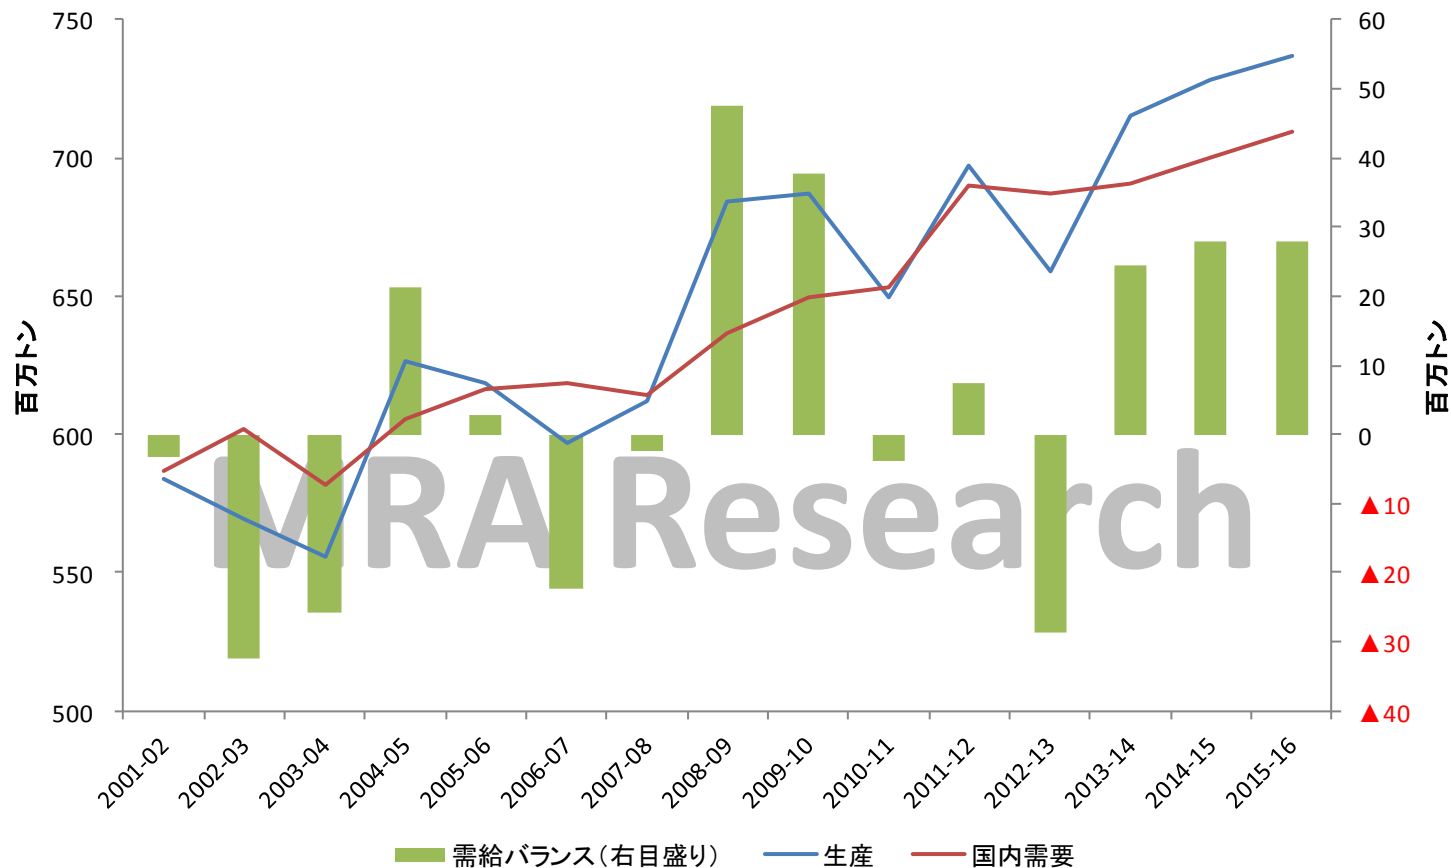

# 世界小麦需給

出所: 米農務省