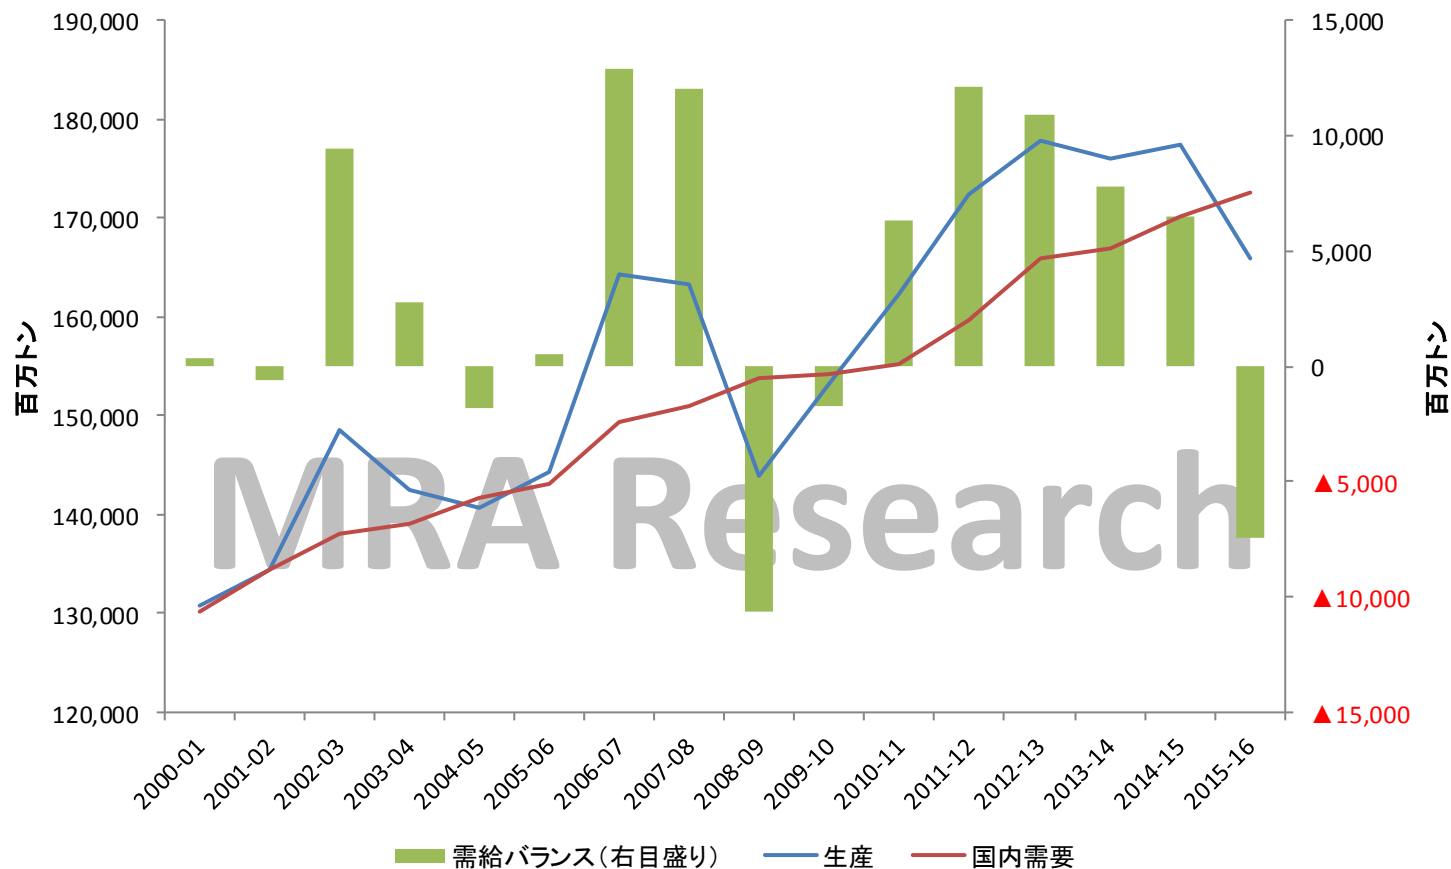

# 世界粗糖需給

出所: 米農務省